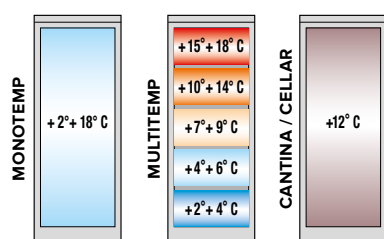

CARATTERISTICHE TECNICHE - Technical features

VENERE WNB

Marchio - Brand	Framec
Temperatura - Temperature	+2°C +18°C
Gas refrigerante - Refrigerant gas	R600a
Classe climatica - Climate Class	4 (30°C-55%RH)
Dimensioni (L x p x h) - Sizes (w x d x h)	668 x 773 x 2000 mm
Peso netto - Net weight	142,00
Peso lordo - Gross weight	156,00
Volume Netto - Net volume	317 l
Volume Lordo - Gross volume	470 l
Potenza - Power	275 W
Consumo - Consumption	4,24 kWh/24h
Dimensioni imballo (L x p x h) - Packaging sizes (w x d x h)	745 x 775 x 2100 mm
Dati per il trasporto - Transport data (20 ft - 40 ft - 40 hc - 13,60 mt)	21/48/48/51
Ripiani - Shelves	4 rimovibili / removable + 1 fondo vasca / bottom shelf

- ✓ **Vetrina 2 in 1: Mono-multitemp nella stessa cantina**
  2 in 1 upright display: Mono-multitemp in the same cabinet
- ✓ **3 Ampi lati vetrati per una massima visibilità**
  3 Wide side glasses for maximum visibility

- ✓ **Centralina elettronica integrata nella porta con sistema di controllo remoto**
  Electronic thermostat integrated in the door with remote control system

- ✓ **Ideale per ogni tipo di vino**
  Ideal for any kind of wine

- ✓ **Design elegante e raffinato**
  Elegant and sophisticated design
- ✓ **Rispetto ambientale: Gas R600a**
  Environmentally friendly: R600a Gas

APPROFONDIMENTO - More details

Configurazioni temperatura:

Temperature settings:

Carico massimo bottiglie:

168 "Bordelese" (posiz. verticale)

100 "Bordelese" (posiz. orizzontale)

Max capacity:

168 "Bordeaux" bottles (vertical positioning)

100 "Bordeaux" bottles (horizontal positioning)

Vasca interna in lamiera d'acciaio nera trattata anti corrosione

Internal black anti-corrosion treated steel sheet cabinet

Vetro porta: vetrata isolante (3 vetri) spessore 42 mm cornice della vetrata serigrafata nera basso emissivo magnetronico film antiappannante

Glass door: insulating glass 42 mm (3 glasses) frame glass silkscreened black low emission magnetronico de misting film

2x Luce interna verticale a LED

2x Vertical internal LED lights

Dotazione: 4 rullini unidirezionali + 2 piedi regolabili + serratura

Standard equipment: 4 one-way wheels + 2 adjustable feet + lock

Remote Control System

Scarica la App ConneX con il tuo smartphone per accedere alla diagnostica del prodotto

Download the **ConneX App** with your smartphone to have access to the data analysis of the product

ACCESSORI - Accessories

Cod.	Optional	Modelli - Models
0621423	Griglia plastificata - Plasticized shelf	VENERE WN
3401100000100	Supporto con piolo (4x griglia) - Hook (4x each shelf)	VENERE WN