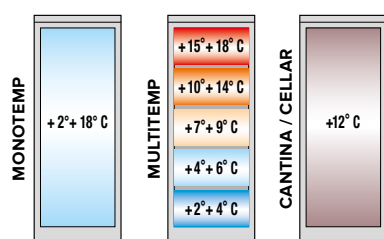

CARATTERISTICHE TECNICHE - Technical features

VENERE WNB

Marchio - Brand	Framec
Temperatura - Temperature	+2°C +18°C
Gas refrigerante - Refrigerant gas	R600a
Classe climatica - Climate Class	4 (30°C-55%RH)
Dimensioni (L x p x h) - Sizes (w x d x h)	668 x 773 x 2000 mm
Peso netto - Net weight	142,00
Peso lordo - Gross weight	156,00
Volume Netto - Net volume	317 l
Volume Lordo - Gross volume	470 l
Potenza - Power	275 W
Consumo - Consumption	4,24 kWh/24h
Dimensioni imballo (L x p x h) - Packaging sizes (w x d x h)	745 x 775 x 2100 mm
Dati per il trasporto - Transport data (20 ft - 40 ft - 40 hc - 13,60 mt)	21/48/48/51
Ripiani - Shelves	4 rimovibili / removable + 1 fondo vasca / bottom shelf

- ✓ **Vetrina 2 in 1: Mono-multitemp nella stessa cantina**
  2 in 1 upright display: Mono-multitemp in the same cabinet
- ✓ **3 Ampi lati vetrati per una massima visibilità**
  3 Wide side glasses for maximum visibility

- ✓ **Centralina elettronica integrata nella porta con sistema di controllo remoto**
  Electronic thermostat integrated in the door with remote control system
- ✓ **Ideale per ogni tipo di vino**
  Ideal for any kind of wine

- ✓ **Design elegante e raffinato**
  Elegant and sophisticated design
- ✓ **Rispetto ambientale: Gas R600a**
  Environmentally friendly: R600a Gas

APPROFONDIMENTO - More details

Configurazioni temperatura:

Temperature settings:

Carico massimo bottiglie:

168 "Bordelese" (posiz. verticale)

100 "Bordelese" (posiz. orizzontale)

Max capacity:

168 "Bordeaux" bottles (vertical positioning)

100 "Bordeaux" bottles (horizontal positioning)

Vasca interna in lamiera d'acciaio nera trattata anti corrosione

Internal black anti corrosion treated steel sheet cabinet

Vetro porta: vetrata isolante (3 vetri) spessore 42 mm cornice della vetrata serigrafata nera basso emissivo magnetronico film antiappannante

Glass door: insulating glass 42 mm (3 glasses) frame glass silkscreened black low emission magnetronico de misting film

2x Luce interna verticale a LED

2x Vertical internal LED lights

Dotazione: 4 rullini unidirezionali + 2 piedi regolabili + serratura

Standard equipment: 4 one-way wheels + 2 adjustable feet + lock

Remote Control System 4.0

Scarica la App ConneX con il tuo smartphone per accedere alla diagnostica del prodotto

Download the **ConneX App** with your smartphone to have access to the data analysis of the product

ACCESSORI - Accessories

Cod.	Optional	Modelli - Models
0621423	Griglia plastificata - Plasticized shelf	VENERE WN
3401100000100	Supporto con piolo (4x griglia) - Hook (4x each shelf)	VENERE WN