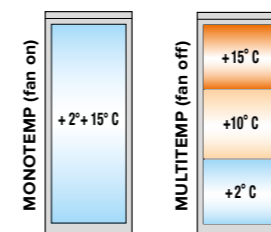

CUVÉE PRO

Vitrine à vins mono/multi-température
Vitrina de vinos mono/multi-temperatura

❄️
TEMPERATURE RANGE
+2° +15° C

IDEAL FOR
🍷

CARACTÉRISTIQUES TECHNIQUES - Características Técnicas

	CUVÉE 400 PRO
Température - Temperatura	+2°C +15°C
Gaz réfrigérant - Gas refrigerante	R600a
Classe climatique - Clase climática	4 (30°C-55%UR) CC2
Dimensions (L x p x h) - Dimensiones (a x f x h)	600 x 650 x 1850 mm
Poids net - Peso neto	67 kg
Poids brut - Peso bruto	79 kg
Volume net - Volumen neto	342 l
Volume brut - Volumen bruto	382 l
Puissance - Potencia	270 W
Consommation - Consumo	2,84 kWh/24h
Dimensions de l'emballage (L x p x h) - Dimensiones embalaje (a x f x h)	660 x 710 x 1990 mm
Données de transport - Datos de transporte (20 ft - 40 ft - 40 hc - 13,60 mt)	24/54/54/60
Étagères - Estantes	5 extractibles / extraíbles
Classe énergétique - Clase energética	

- ✓ **Nouvelle porte entièrement vitrée**
Nueva puerta totalmente acristalada
- ✓ **Vitrine 2 en 1 : Mono/multitempérature dans la même cave**
Vitrina 2 en 1: Mono/multitemperatura en la misma vinoteca
- ✓ **Idéal pour tous les types de vin**
Ideal para todo tipo de vinos
- ✓ **Thermostat électronique interne**
Termostato electrónico interno
- ✓ **Respect de l'environnement : Gaz R600a**
Respeto del medio ambiente: Gas R600a
- ✓ **Étagère en fil plastifié avec façade en bois**
Estante de alambre plastificado con frente de madera

PLUS DE DÉTAILS - Más Detalles

Programmation de la température :
Configuraciones de temperatura:

Chargement max. en bouteilles: 125 «Bordelaise»
Capacidad maxima de botellas: "Bordolese" 125

Cuve interne en tôle d'acier noire traitée anti-corrosion
Cuba interior en chapa de acero negra con tratamiento anti-corrosión