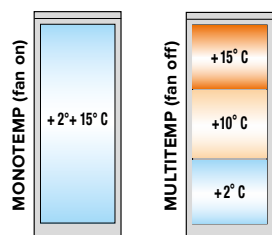

CARATTERISTICHE TECNICHE - Technical features

CUVÉE 400 PRO

Temperatura - <i>Temperature</i>	+2°C +15°C
Gas refrigerante - <i>Refrigerant gas</i>	R600a
Classe climatica - <i>Climate Class</i>	4 (30°C-55%UR) CC2
Dimensioni (L x p x h) - <i>Sizes (w x d x h)</i>	600 x 650 x 1850 mm
Peso netto - <i>Net weight</i>	67 kg
Peso lordo - <i>Gross weight</i>	79 kg
Volume Netto - <i>Net volume</i>	342 l
Volume Lordo - <i>Gross volume</i>	382 l
Potenza - <i>Power</i>	270 W
Consumo - <i>Consumption</i>	2,84 kWh/24h
Dimensioni imballo (L x p x h) - <i>Packaging sizes (w x d x h)</i>	660 x 710 x 1990 mm
Dati per il trasporto - <i>Transport data (20 ft - 40 ft - 40 hc - 13,60 mt)</i>	24/54/54/60
Ripiani - <i>Shelves</i>	5 rimovibili / 5 removable
Classe energetica - <i>Energy efficiency class</i>	

- ✓ **Nuova porta totalmente vetrata**
  New fully glazed door
- ✓ **Vetrina 2 in 1: Mono-multitemp nella stessa vetrina**
  2 in 1 upright display: Mono-multitemp in the same cooler
- ✓ **Ideale per ogni tipo di vino**
  Ideal for any kind of wine
- ✓ **Termostato elettronico**
  Electronic thermostat
- ✓ **Rispetto ambientale: Gas R600a**
  Environmentally friendly: R600a Gas
- ✓ **Ripiano in filo plastificato con frontale in legno**
  Plastic-coated wire shelf with wooden front

APPROFONDIMENTO - More details

Configurazioni temperatura:

Temperature settings:

Carico massimo bottiglie: 125 "Bordelese"
Max capacity: 125 "Bordeaux" bottles

Evaporatore ventilato a roll bond

Fan assisted roll bond evaporator

Vasca interna in lamiera d'acciaio nera trattata anti corrosione

Internal black anti corrosion treated steel sheet cabinet

2x Luce interna verticale a LED (luce fredda)

2x Vertical internal LED light (cool light)

Serratura

Lock

2 piedini regolabili

2 adjustable feet

ACCESSORI - Accessories

Cod.	Optional	Modelli - <i>Models</i>
TDM202543	Ripiano in filo plastificato - <i>Plastic-coated wire shelf</i>	CUVÉE 400 PRO
TDM202546	Frontalino in legno per ripiano - <i>Wooden front panel for shelf</i>	CUVÉE 400 PRO