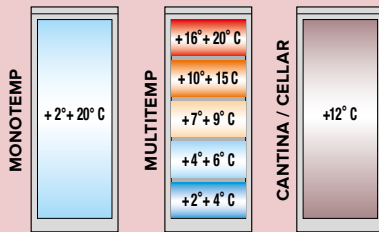

CARATTERISTICHE TECNICHE - Technical features

	BACCHUS GENIUS VISION 40 BLACK LED	BACCHUS GENIUS VISION 60 BLACK LED
Marchio - Brand	Mondial Framec	Mondial Framec
Temperatura - Temperature	+2°C +18°C	+2°C +18°C
Gas refrigerante - Refrigerant gas	R134a	R134a
Classe climatica - Climate Class	4 (30°C-55%UR)	4 (30°C-55%UR)
Dimensioni (L x p x h) - Sizes (w x d x h)	600 x 650 x 1870 mm	775 x 770 x 1870 mm
Peso netto - Net weight	91,00	116,00
Peso lordo - Gross weight	95,50	123,00
Volume Netto - Net volume	310 l	600 l
Volume Lordo - Gross volume	380 l	640 l
Potenza - Power	280 W	300 W
Consumo - Consumption	3,4 kWh/24h	3,6 kWh/24h
Dimensioni imballo (L x p x h) - Packaging sizes (w x d x h)	655 x 690 x 1935 mm	830 x 810 x 1935 mm
Dati per il trasporto - Transport data (20 ft - 40 ft - 40 hc - 13,60 mt)	27/54/54/60	14/28/28/48
Ripiani - Shelves	4 rimovibili / removable	4 rimovibili / removable

HIGHLIGHTS - Best features

Configurazioni temperatura:

Temperature settings:

Termostato elettronico con sbrinamento automatico

Electronical thermostat with automatic defrosting

Illuminazione verticale a LED

Vertical LED lights

Vasca termoformata in plastica a norme alimentari

Food safe thermoformed plastic tank

Maniglia esterna finitura acciaio

Steel finishing external handle

Doppio cristallo temperato isolante anti-appannante trattato anti UV

Insulating, tempered, misting and UV rays proof double glass.

Compressore montato su ammortizzatori antivibrazione

The compressor is assembled on a shock absorber

Filtro a carboni attivi per l'ottimizzazione della qualità dell'aria

Active carbon air filter to optimize the air quality

Micro porta

Micro switch door

LCD display

- menù in 5 lingue
- allarme porta aperta e di temperatura
- 5 languages menu
- temperature and open door alarm

Serratura

Door lock

Carico massimo bottiglie "Bordelese"

156 (Bacchus 40), 234 (Bacchus 60)
Max capacity "Bordeaux" bottles
156 (Bacchus 40), 234 (Bacchus 60)

ACCESSORI - Accessories

Cod.	Optional	Modelli - Models
0621110	Griglia nera - Black shelf (515 x 400 mm)	BACCHUS 40
0621157	Griglia nera - Black shelf	BACCHUS 60
0621106	Griglia nera portabottiglie - Black bootle holder shelf (515 x 400 mm)	BACCHUS 40
8998375F	Griglia in filo con frontale legno col. Ciliegio - Black shelf with a Cherry coloured wood trim	BACCHUS 40
8998376F	Griglia in filo con frontale legno col. Noce - Black shelf with a Walnut coloured wood trim	BACCHUS 40
8998377F	Griglia in filo con frontale legno col. Ciliegio - Black shelf with a Cherry coloured wood trim	BACCHUS 60
8998378F	Griglia in filo con frontale legno col. Noce - Black shelf with a Walnut coloured wood trim	BACCHUS 60
8998379F	Griglia in filo con frontale legno col. Wengè - Black shelf with a Wengè coloured wood trim	BACCHUS 40
8998380F	Griglia in filo con frontale legno col. Wengè - Black shelf with a Wengè coloured wood trim	BACCHUS 60
2801018	Griglia in legno trattata antimuffa - Wooden shelf with anti-mould treatment (515 x 400 mm)	BACCHUS 40
0621102	Griglia fondo vasca - Bottom shelf	TUTTI - ALL