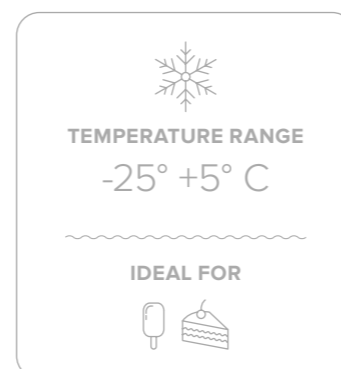

Simplify your Business

FRAMEC

Venere 4-View

VENERE REVEALS ITS FOURTH SIDE. DESIGNED FOR THOSE WHO WANT MORE THAN SIMPLE DISPLAY: A SOLUTION THAT ENHANCES THE PRODUCT FROM EVERY ANGLE.

...

VENERE SCOPRE IL SUO QUARTO LATO. LA SOLUZIONE PER CHI NON VUOLE SOLO ESPORRE UN PRODOTTO MA VALORIZZARLO A 360 GRADI.

NEW

Venere 4 View

Vetrine espositive positive/negative 4 lati vetrati
4 side upright glass display coolers/freezers

CARATTERISTICHE TECNICHE - TECHNICAL FEATURES

	VENERE 4 VIEW B/W
Temperatura - Temperature	+5°C -25°C
Gas refrigerante - Refrigerant gas	R290
Classe climatica - Climate Class	4 (30°C-55%RH) L1
Dimensioni (L x p x h) - Sizes (w x d x h)	670 x 695 x 2050 mm
Peso netto - Net weight	142 kg
Peso lordo - Gross weight	156 kg
Volume Netto - Net volume	317 l
Volume Lordo - Gross volume	470 l
Potenza - Power	860 W
Consumo - Consumption	10,5 kWh/24h
Dimensioni imballo (L x p x h) - Packaging sizes (w x d x h)	750 x 760 x 2170 mm
Dati per il trasporto - Transport data (20 ft - 40 ft - 40 hc - 13,60 mt)	21/48/48/51
Ripiani - Shelves	5 rimovibili / removable + 1 fondo vasca / bottom tank
Classe energetica - Energy efficiency class	

- ✓ **Ideale per ogni tipo di prodotto da pasticceria e gelateria**
Ideal for any kind of product from pastry to ice-cream shop
- ✓ **4 Ampi lati vetrati per una massima visibilità**
4 Wide side glasses for maximum visibility
- ✓ **Rispetto ambientale: Gas R290**
Environmentally friendly: R290 Gas
- ✓ **Ripiani in vetro temperato**
Tempered glass shelves