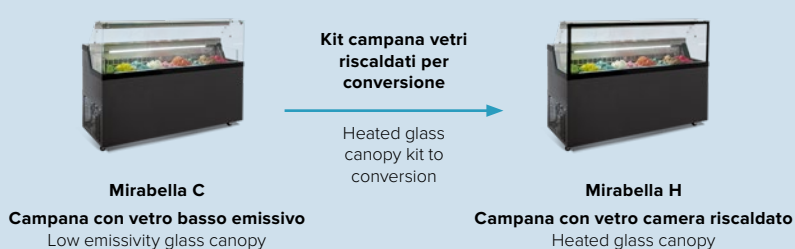

# MIRABELLA C

Vetrine per gelato mantecato e su stecco  
Scoop ice cream and lolly displays

TEMPERATURE RANGE

-5° -20° C

IDEAL FOR

**CARATTERISTICHE TECNICHE - Technical features**

	MIRABELLA C6G	MIRABELLA C7G	MIRABELLA C9G
Marchio - Brand	Framec	Framec	Framec
Temperatura - Temperature	-5°C -20°C	-5°C -20°C	-5°C -20°C
Gas refrigerante - Refrigerant gas	R290	R290	R290
Classe climatica - Climate Class	4 (30°C-55%RH) L1	4 (30°C-55%RH) L1	4 (30°C-55%RH) L1
Dimensioni (L x p x h) - Sizes (w x d x h)	1187 x 677 x 1190 mm	1337 x 677 x 1190 mm	1652 x 677 x 1190 mm
Peso netto - Net weight	117,00	124,00	136,00
Peso lordo - Gross weight	137,00	145,00	157,00
Volume Netto - Net volume	184 l	223 l	306 l
Volume Lordo - Gross volume	276 l	329 l	439 l
Potenza - Power	500 W	580 W	700 W
Consumo - Consumption	9 kWh/24h	10 kWh/24h	12 kWh/24h
Dimensioni imballo (L x p x h) - Packaging sizes (w x d x h)	1270 x 740 x 1290 mm	1420 x 740 x 1290 mm	1735 x 740 x 1290 mm
Dati per il trasporto - Transport data (20 ft - 40 ft - 40 hc - 13,60 mt)	13/27/54/31	12/24/48/28	9/20/40/22

✓ **Convertibile in Mirabella H** Convertible to Mirabella H

**APPROFONDIMENTO - More details**

**Evaporatore statico a pacco alettato + serpentina schiumata nelle pareti**

Static pack evaporator + evaporator coil foamed in the walls