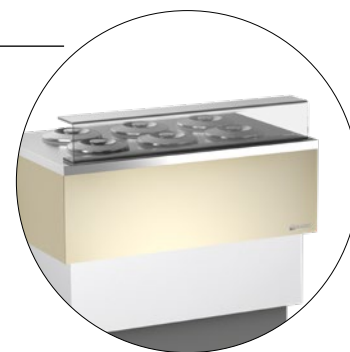

Mobile in colore beige e bianco (RAL 9010), zoccolo in colore grigio (RAL 9006)

Body in beige and white (RAL 9010) colour, basement in grey colour (RAL 9006)

Alzata con piano di servizio in plexiglass (optional)

Carapine non fornite

Cylindrical tubs not included

Alzata con piano di servizio in plexiglass
Plexiglass stand with working top

ACCESSORI - ACCESSORIES

Cod.	Optional	Modelli - Models
2611015	Carapina inox da 7,5 l - 7,5 l stainless steel cylindrical tub	TUTTI - ALL
8998558F	Kit carapina in plastica - Plastic cylindrical tub kit	TUTTI - ALL
8998569F	Kit estrattore carapina in plastica - Extracting kit for plastic cylindrical tub	TUTTI - ALL
0621428	Divisorio anti rotazione carapina in plastica - Anti-rotation divider for plastic cylindrical tub	TUTTI - ALL
	Alzata con piano di servizio in plexiglass - Plexiglass stand with working top	TUTTI - ALL
8998458F	Kit bloccaggio mediante 2 freni meccanici sul lato servizio - Blocking kit by 2 mechanical stoppers on the serving side	TUTTI - ALL
8808270	Kit alloggiamento coperchi in acciaio - Support stainless steel lids kit	TUTTI - ALL
8998019F	Kit lavaporzizzatore - Scoop washer kit	TUTTI - ALL