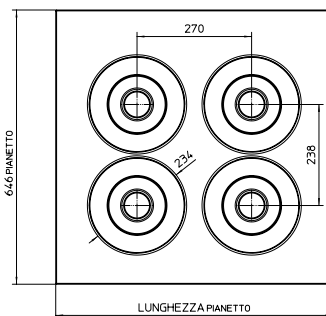

## CARATTERISTICHE TECNICHE - Technical features

	DOLCE VITA IN 4	DOLCE VITA IN 6
Marchio - Brand	Mondial Framec	Mondial Framec
Temperatura - Temperature	-5°C -20°C	-5°C -20°C
Gas refrigerante - Refrigerant gas	R290	R290
Classe climatica - Climate Class	4 (30°C-55%RH) L1	4 (30°C-55%RH) L1
Dimensioni (L x p x h) - Sizes (w x d x h)	653 x 646 x 1000 mm	965 x 646 x 1000 mm
Peso netto - Net weight	78,00	94,00
Peso lordo - Gross weight	88,00	105,00
Volume Netto - Net volume	130 l	220 l
Volume Lordo - Gross volume	146 l	240 l
Potenza - Power	260 W	310 W
Consumo - Consumption	2,8 kWh/24h	4,4 kWh/24h
Dimensioni imballo (L x p x h) - Packaging sizes (w x d x h)	740 x 715 x 1117 mm	1045 x 715 x 1117 mm
Dati per il trasporto - Transport data (20 ft - 40 ft - 40 hc - 13,60 mt)	48/96/96/114	34/70/70/78

### Nel vano riserva:

in the storage compartment:

**4 x 7,5 l. (mod. 4) - 6 x 7,5 l. (mod. 6)**

### Carapine non fornite

Cylindrical tubs not included

Dimensioni pianetto - L x P  
Working top sizes - W x D

DOLCE VITA 4 IN	653 x 646 mm
DOLCE VITA 6 IN	978 x 646 mm