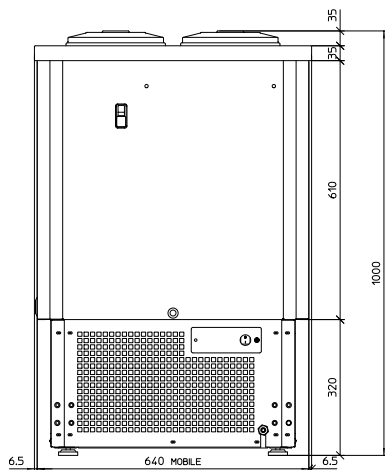

### Nel vano riserva:

in the storage compartment:

**4 x 7,5 l. (mod. 4) - 6 x 7,5 l. (mod. 6)**

### Carapine non fornite

Cylindrical tubs not included

Dimensioni pianetto - L x P  
Working top sizes - W x D

DOLCE VITA 4 IN	653 x 646 mm
DOLCE VITA 6 IN	978 x 646 mm