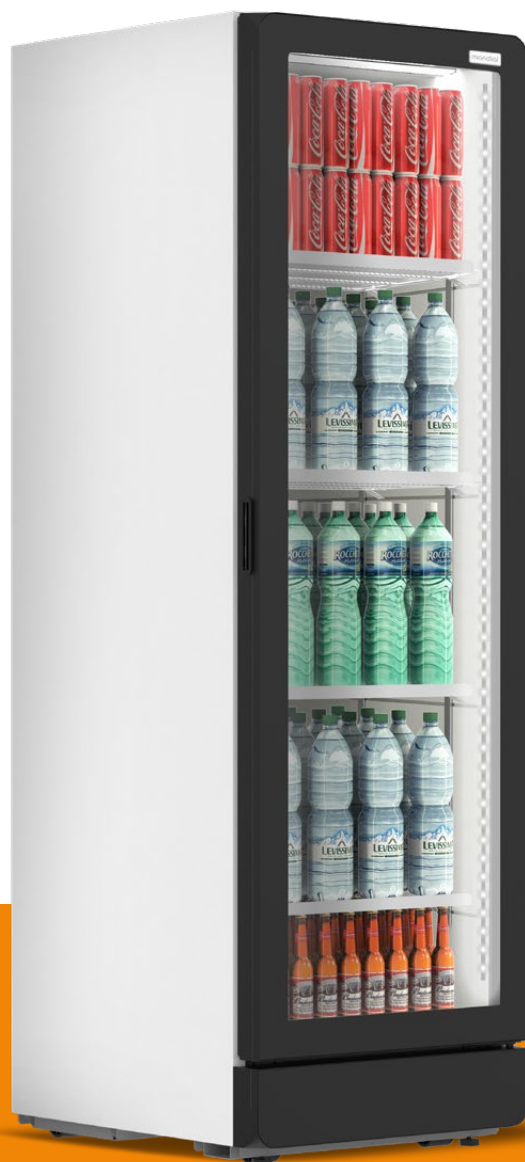

# Acqua Plus

Vetrine verticali positive  
Upright display coolers

TEMPERATURE RANGE

+3° +10° C

IDEAL FOR

**CARATTERISTICHE TECNICHE - Technical features**

	ACQUA PLUS P 400 W	ACQUA PLUS P 400 B
Temperatura - <i>Temperature</i>	+3°C +10°C	+3°C +10°C
Gas refrigerante - <i>Refrigerant gas</i>	R600a	R600a
Classe climatica - <i>Climate Class</i>	CC1 (25°C-60%RH)	CC1 (25°C-60%RH)
Dimensioni (L x p x h) - <i>Sizes (w x d x h)</i>	590 x 629 x 1817 mm	590 x 629 x 1817 mm
Peso netto - <i>Net weight</i>	68 kg	68 kg
Peso lordo - <i>Gross weight</i>	76 kg	76 kg
Volume Netto - <i>Net volume</i>	365 l	365 l
Volume Lordo - <i>Gross volume</i>	378 l	378 l
Potenza - <i>Power</i>	130 W	130 W
Consumo - <i>Consumption</i>	2,25 kWh/24h	2,25 kWh/24h
Dimensioni imballo (L x p x h) - <i>Packaging sizes (w x d x h)</i>	605 x 655 x 1953 mm	605 x 655 x 1953 mm
Dati per il trasporto - <i>Transport data (20 ft - 40 ft - 40 hc - 13,60 mt)</i>	23/52/52/75	23/52/52/75
Ripiani - <i>Shelves</i>	5 rimovibili / removable	5 rimovibili / removable
Classe energetica - <i>Energy efficiency class</i>		

✓ **Luce interna verticale a LED**  
Vertical internal LED light

✓ **Luce interna orizzontale a LED**  
Horizontal internal LED light

✓ **Rispetto ambientale: Gas R600a**  
Environmentally friendly: R600a Gas